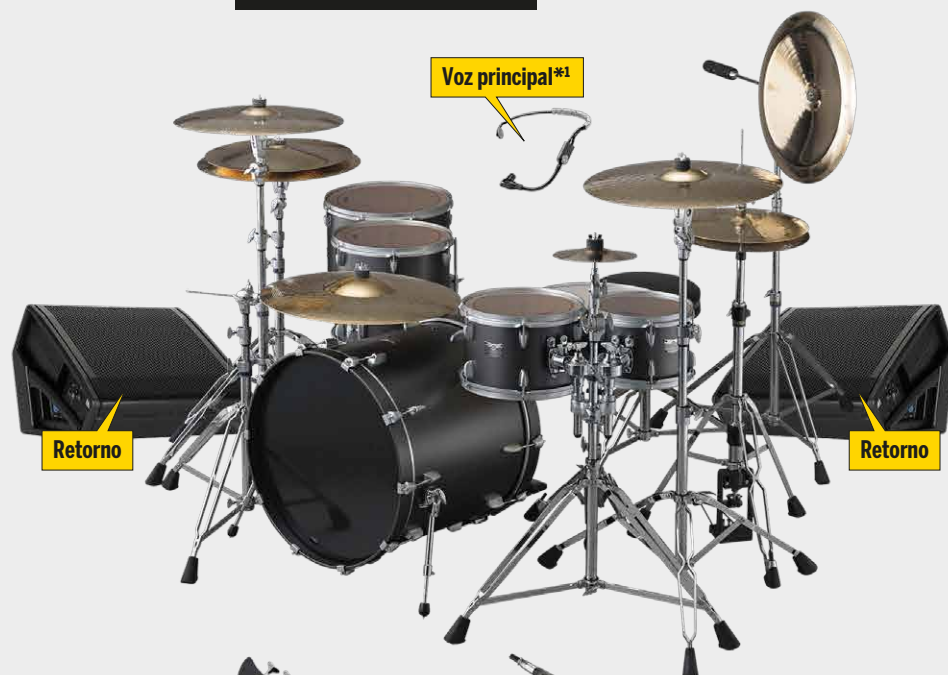

MAPA DE PALCO

WARGATE

*1 Necessita conexão XLR e tecnologia "Phantom" na mesa de som. Caso a mesa de som não tenha essa tecnologia, a casa deverá fornecer tripé articulado e microfone convencional para o backing vocal.
Observações: Microfonação de bateria e amplificadores, assim como o uso e a quantidade de retornos podem variar dependendo do tamanho do local de apresentação.